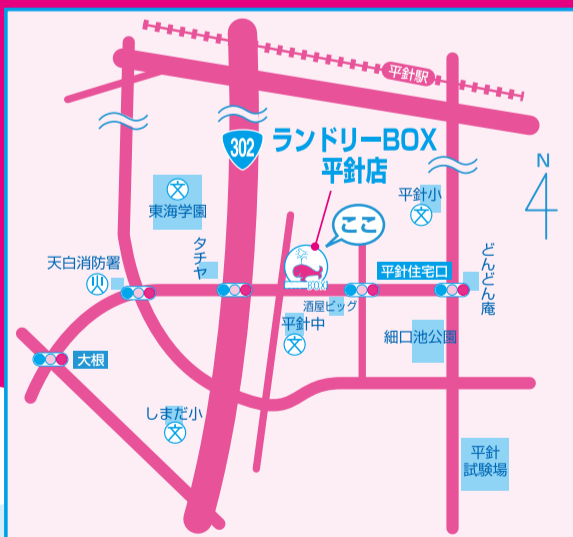

業務用ドラム式洗濯機は、家庭用洗濯機より布地に優しいんです!

日頃のご愛顧に感謝をこめて!

4月21日(木)朝・10:00
~4月26日(火)午後・5:00まで
大型洗濯機、通常価格¥600円を...

なななんと!!

¥2000円

ランドリーBOX 平針店
名古屋市 天白区 中平3-2716
ご連絡先/TEL 052-761-4778

熱い想いの管理人、菊池です。
チラシをご覧になっていただき
ありがとうございます。この機会に
ジャブジャブ洗濯してくださいね。
お待ちしております。